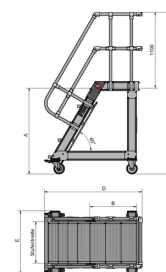

Platformtrappen, inclinatie 60°

6074621

GTIN: 4007126264886

Met de mobiele, modulaire ALU platformtrap biedt HAILO een mobiele versie voor gebruik op stellingen, opslagfaciliteiten of montagewerkzaamheden conform de Europese norm EN ISO 14122.

Stap breedte (mm)
1000

aantal treden
9

Productinformatie

Een robuust onderstel in combinatie met hoogwaardige zwenkwielen Ø160mm en het HAILO centrale remsysteem zorgen ervoor dat u de trap snel kunt verplaatsen en veilig kunt staan.

Afhankelijk van uw wensen kunt u kiezen uit verschillende hellingshoeken voor de trap en verschillende tredebreedtes voor de treden. Alle varianten zijn ergonomisch geoptimaliseerd, zodat de gebruiker veilig en comfortabel kan op- en afstappen.

Ze worden geleverd in voorgemonteerde modules, waardoor er minder tijd en werk nodig is voor de eindmontage. Gedetailleerde montage-instructies worden meegeleverd.

Producten op maat zijn natuurlijk verkrijgbaar op aanvraag.

- Robuust chassis met wielen Ø160mm
- Centrale remfunctie
- Modulair bouwsysteem
- Platform lengte 675mm
- Standaard met leuning aan beide zijden en 3-zijdige leuning
- Antislip geribbelde treden & platform
- Snelle montage dankzij voorgemonteerde onderdelen

Opties op aanvraag:

- 75° variant voor kleine ruimtes
- R13 slipweerstand voor treden en platform