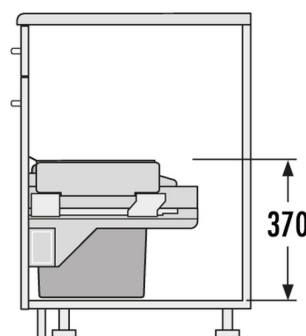

HAILO AS Cargo Soft short 450 14/14

3610941

GTIN: 4007126370433

Für Schränke mit 450 mm Breite mit
Frontauszug

SLIDE

2 EIMER

28 L

GESAMT

Produktinformationen

Extra-kurz zum Einsatz im voll installierten Spülenschrank.

Technische Daten

Einbauvariante Slide	✓
Schrankbreite min. (cm)	45
Schrankbreite max. (cm)	45
Schranktiefe min. (nutzbar) (mm)	450
Seitenwandmontage	✓
Auszugsschienen	abgedeckter, gedämpfter Selbsteinzug mit synchronisiertem Überauszug
Seitenwandstärke (mm)	16 - 19 (selbstjustierend)
Produktmaße (BxTxH) (mm)	412 - 418 x 332 x 370
Verpackungsmaße (BxTxH) (mm)	510 x 260 x 420
Systemtiefe (mm)	448
Anzahl Inneneimer	2

Deckel	Metallsystemdeckel
Volumen (l)	2 x 14
Gesamtvolumen (l)	28
Farbe Metallteile	dunkelgrau
Farbe Kunststoffteile	dunkelgrau
Gewicht mit Verpackung (kg)	11