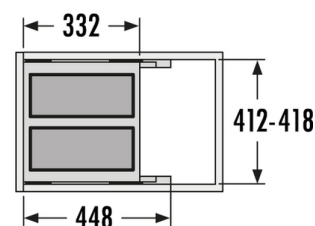

HAILO AS Cargo Soft short 450 14/14

3610941

GTIN: 4007126370433

Für Schränke mit 450 mm Breite mit
Frontauszug

SLIDE

2 EIMER

28 L

GESAMT

Produktinformationen

Extra-kurz zum Einsatz im voll installierten Spülenschrank.

Technische Daten

Einbauvariante Slide	✓
Schrankbreite min. (cm)	45
Schrankbreite max. (cm)	45
Schranktiefe min. (nutzbar) (mm)	450
Seitenwandmontage	✓
Auszugsschienen	abgedeckter, gedämpfter Selbsteinzug mit synchronisiertem Überauszug
Seitenwandstärke (mm)	16 - 19 (selbstjustierend)
Produktmaße (BxTxH) (mm)	412 - 418 x 332 x 370
Verpackungsmaße (BxTxH) (mm)	510 x 260 x 420
Systemtiefe (mm)	448
Anzahl Inneneimer	2

Deckel	Metallsystemdeckel
Volumen (l)	2 x 14
Gesamtvolumen (l)	28
Farbe Metallteile	dunkelgrau
Farbe Kunststoffteile	dunkelgrau
Gewicht mit Verpackung (kg)	11