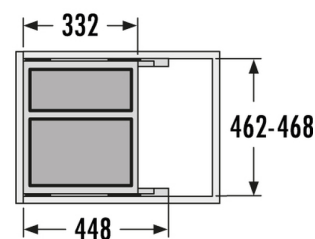

## HAILO AS Cargo Soft short 500 20/14

**3610951**

GTIN: 4007126370440

Für Schränke mit 500 mm Breite mit  
Frontauszug

SLIDE

2 EIMER

**34 L**

GESAMT

Passend für Schrankbreiten (cm)

50

#### Technische Daten

Einbauvariante Slide	✓
Schrankbreite min. (cm)	50
Schrankbreite max. (cm)	50
Passend für Schrankbreiten (cm)	50
Schranktiefe min. (nutzbar) (mm)	450
Seitenwandmontage	✓
Auszugsschienen	abgedeckter, gedämpfter Selbsteinzug mit synchronisiertem Überauszug
Seitenwandstärke (mm)	16 - 19 (selbstjustierend)
Produktmaße (BxTxH) (mm)	462 - 468 x 332 x 370
Verpackungsmaße (BxTxH) (mm)	510 x 345 x 415
Systemtiefe (mm)	448
Anzahl Inneneimer	2
Deckel	Metallsystemdeckel
Volumen (l)	1 x 20 + 1 x 14
Gesamtvolumen (l)	34