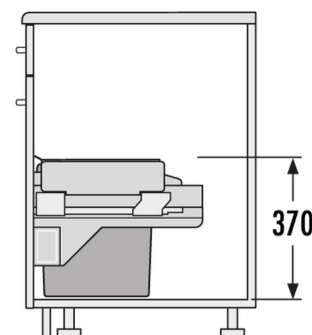

## HAILO AS Cargo Soft short 500 20/14

**3610951**

GTIN: 4007126370440

Für Schränke mit 500 mm Breite mit  
Frontauszug

SLIDE

2 EIMER

**34 L**

GESAMT

Passend für Schrankbreiten (cm)

50

#### Technische Daten

Einbauvariante Slide	✓
Schrankbreite min. (cm)	50
Schrankbreite max. (cm)	50
Passend für Schrankbreiten (cm)	50
Schranktiefe min. (nutzbar) (mm)	450
Seitenwandmontage	✓
Auszugsschienen	abgedeckter, gedämpfter Selbsteinzug mit synchronisiertem Überauszug
Seitenwandstärke (mm)	16 - 19 (selbstjustierend)
Produktmaße (BxTxH) (mm)	462 - 468 x 332 x 370
Verpackungsmaße (BxTxH) (mm)	510 x 345 x 415
Systemtiefe (mm)	448
Anzahl Inneneimer	2
Deckel	Metallsystemdeckel
Volumen (l)	1 x 20 + 1 x 14
Gesamtvolumen (l)	34