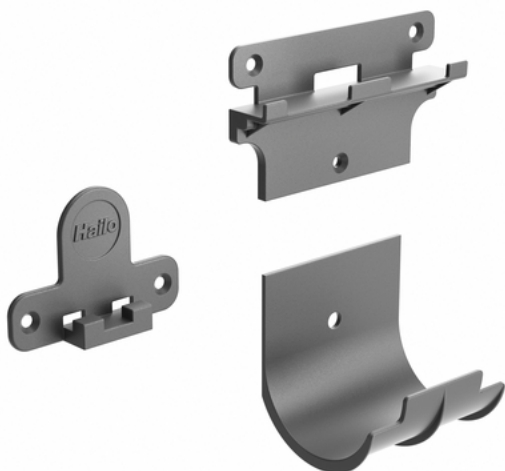

Easy Wandhalterung

3206001

GTIN: 4007126370587

Praktische Wandhalterung für HAILO Kunststoff-Inneneimer

Produktinformationen

- Das System Easy besteht aus einer dreiteiligen Wandhalterung zum Einhängen von HAILO Kunststoff-Inneneimern. In die obere Halterung wird der Eimer eingehängt und gleichzeitig auf der unteren stehend fixiert.
- Eine praktische Müllbeutelhalterung kann an die untere Halterung angesteckt werden.
- Ob im Schrank, an der Drehtür, an der Schrankaußenseite oder anderswo, die Halterung lässt sich schnell und einfach anbringen.
- Sie ist so konzipiert, dass nahezu alle HAILO Inneneimer für die Abfallsammlung (z.B. Bioabfall) nach Bedarf eingehängt werden können.
- Je nach Wahl der Inneneimer muss lediglich der Abstand zwischen oberer und unterer Halterung berücksichtigt werden.

Technische Daten

Farbe Kunststoffteile	dunkelgrau
Verpackungseinheit	100
Belastbarkeit	bis 7,5 kg