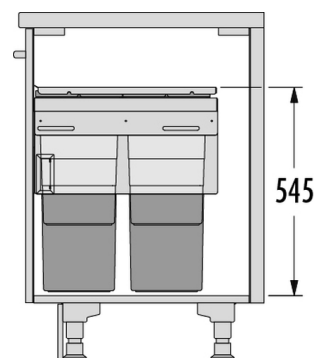

HAILO AS Euro Cargo 600
NT480 35/35/10/10
dunkelgrau

3619841

GTIN: 4007126306944

Für Schränke mit 600 mm Breite mit
Frontauszug

SLIDE

4 EIMER

90 L

GESAMT

Passend für Schrankbreiten (cm)

60

Produktinformationen

Technische Daten

Einbauvariante Slide	✓
Schrankbreite min. (cm)	60
Schrankbreite max. (cm)	60
Passend für Schrankbreiten (cm)	60
Schranktiefe min. (nutzbar) (mm)	479
Seitenwandmontage	✓
Auszugsschienen	abgedeckter, gedämpfter Selbsteinzug mit synchronisiertem Überauszug
Seitenwandstärke (mm)	16 - 19 (selbstjustierend)
Produktmaße (BxTxH) (mm)	562 - 568 x 479 x 545
Verpackungsmaße (BxTxH) (mm)	590 x 325 x 620
Systemtiefe (mm)	479
Anzahl Inneneimer	4
Volumen (l)	2x 35 + 2x 10
Gesamtvolumen (l)	90