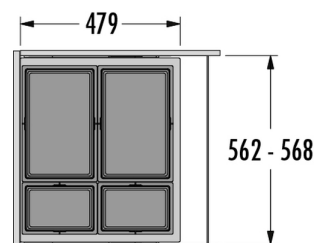

HAILO AS Euro Cargo 600
NT480 35/35/10/10
dunkelgrau

3619841

GTIN: 4007126306944

Für Schränke mit 600 mm Breite mit
Frontauszug

SLIDE

4 EIMER

90 L

GESAMT

Passend für Schrankbreiten (cm)

60

Produktinformationen

Technische Daten

Einbauvariante Slide	✓
Schrankbreite min. (cm)	60
Schrankbreite max. (cm)	60
Passend für Schrankbreiten (cm)	60
Schranktiefe min. (nutzbar) (mm)	479
Seitenwandmontage	✓
Auszugsschienen	abgedeckter, gedämpfter Selbsteinzug mit synchronisiertem Überauszug
Seitenwandstärke (mm)	16 - 19 (selbstjustierend)
Produktmaße (BxTxH) (mm)	562 - 568 x 479 x 545
Verpackungsmaße (BxTxH) (mm)	590 x 325 x 620
Systemtiefe (mm)	479
Anzahl Inneneimer	4
Volumen (l)	2x 35 + 2x 10
Gesamtvolumen (l)	90