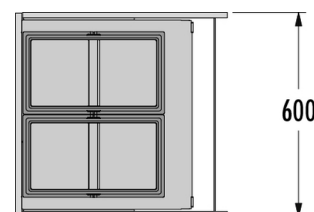

HAILO AS Separato M 600 17/D/17/D

10000507

GTIN: 4007126012838

Einsatz für Schränke mit 600 mm Breite mit Frontauszug

INSET

2 EIMER

34 L

GESAMT

Passend für Schrankbreiten (cm)

60

Produktinformationen

Der Separato M ist die kompakte Lösung für Schubkästen.

Mit einer Eimerhöhe von nur 210 mm eignet sich das System ideal für zweigeteilte Fronten – auch bei Grifflos-Varianten – insbesondere dort, wo klassische Abfalltrennsysteme keinen Platz finden.

Technische Daten

Einbauvariante Inset	✓
Schrankbreite min. (cm)	60
Schrankbreite max. (cm)	60
Passend für Schrankbreiten (cm)	60

Schubkasten Nenntiefe (mm) ≥	500
Produktmaße (TxH) (mm)	500 x 214
Verpackungsmaße (BxTxH) (mm)	565 x 515 x 260
Deckel	2 x Behälterdeckel 17 l
Anzahl Inneneimer	2
Volumen (l)	2 x 17 l
Gesamtvolumen (l)	34
Farbe Kunststoffteile	dunkelgrau
Farbe Metallteile	dunkelgrau
Gewicht mit Verpackung (kg)	4,3