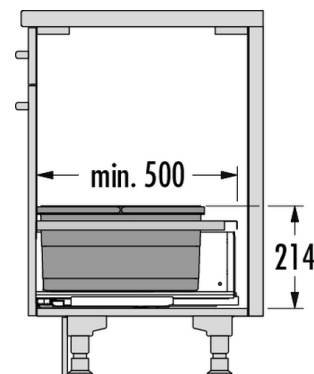

HAILO AS Separato M 600 17/D/17/D

10000507

GTIN: 4007126012838

Einsatz für Schränke mit 600 mm Breite mit Frontauszug

INSET

2 EIMER

34 L

GESAMT

Passend für Schrankbreiten (cm)

60

Produktinformationen

Der Separato M ist die kompakte Lösung für Schubkästen.

Mit einer Eimerhöhe von nur 210 mm eignet sich das System ideal für zweigeteilte Fronten – auch bei Grifflos-Varianten – insbesondere dort, wo klassische Abfalltrennsysteme keinen Platz finden.

Technische Daten

Einbauvariante Inset	✓
Schrankbreite min. (cm)	60
Schrankbreite max. (cm)	60
Passend für Schrankbreiten (cm)	60

Schubkasten Nenntiefe (mm) ≥	500
Produktmaße (TxH) (mm)	500 x 214
Verpackungsmaße (BxTxH) (mm)	565 x 515 x 260
Deckel	2 x Behälterdeckel 17 l
Anzahl Inneneimer	2
Volumen (l)	2 x 17 l
Gesamtvolumen (l)	34
Farbe Kunststoffteile	dunkelgrau
Farbe Metallteile	dunkelgrau
Gewicht mit Verpackung (kg)	4,3